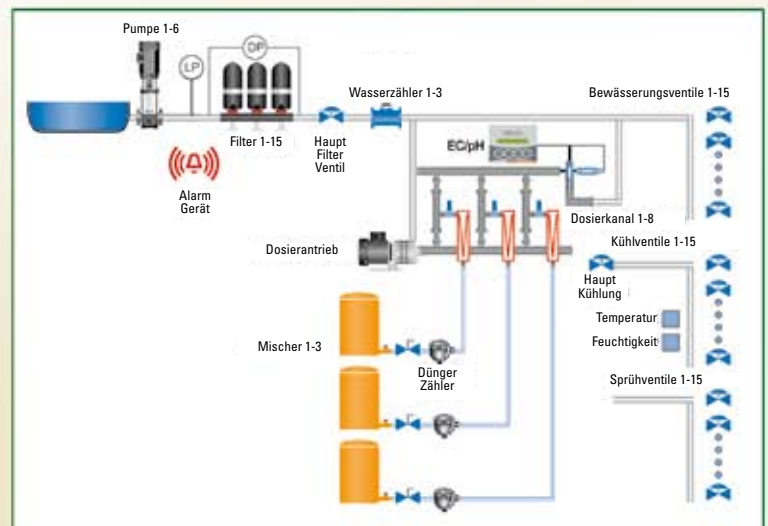

Datenbackup-Schlüssel

Hauptfunktionen

- mehrfache Pumpensteuerung
- Filterspülung
- steuert bis zu 15 Ventile – sequenziell oder gruppiert
- EC und pH Steuerung und Überwachung
- mehrere Dosierprogramme
- vielfache Wasserzähler, Düngemittelzähler und zusätzliche Durchflussmesser
- umfangreiche Protokolle aller Sensor-Messdaten und Grafik-Anzeigen

Software Eigenschaften

- Bewässerungsprogramme – bis zu 15
- Anzahl der Startzeiten pro Programm – bis zu 6
- Anzahl der Takte pro Startzeit – bis zu 99
- Anzahl der Ventile pro Programm – bis zu 15
- Dosierprogramme – bis zu 10
- Dosiermethode – Zeit und Quantität (in einem Stück oder verteilt), Verhältnis (1/1000) und EC/pH
- externe Auflagebedingungsprogramme – bis zu 15
- Kühlungs- oder Feuchtigkeitsprogramme – bis zu 5 dynamische Programme
- Kühlungsventile – bis zu 15
- Sprühventile – bis zu 15
- externer Datenbackup-Schlüssel

Anwendungen

- mittlere bis große landwirtschaftliche Anwendungen
- Gewächshaus – Hydrokulturbewässerung
- Tropfbewässerung
- Gärtnereien

Hardware Eigenschaften

- mehrfache Pumpensteuerung
- 15 Ausgänge – 24 V AC
- 6 digitale Eingänge – Wasserzähler, Düngemittelzähler, DP Schalter, usw.
- 5 analoge Eingänge – EC, pH, 2x Temperatur und Feuchtigkeit
- Überspannungsschutz aller Ein- und Ausgänge
- 24 V AC Transformator – 50 VA
- Spannungsversorgung – 230 V, 50 Hz, 35 Watt