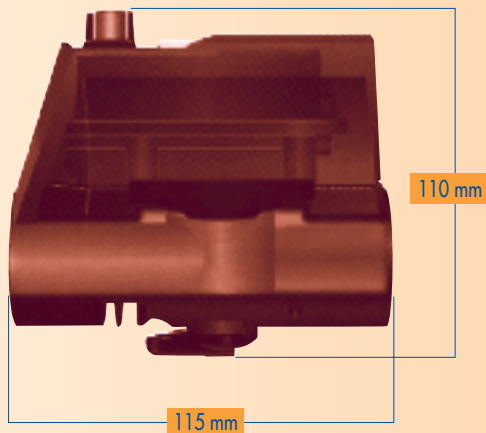

AQUAPRO®

Das intelligente programmierbare Ventil

- sehr unempfindlich gegenüber Verschmutzung, Witterungseinflüssen und Temperaturschwankungen
  Ventilgrößen: 3/4" und 1" Innengewinde
- Durchfluss: 0,025m³/h – 6m³/h
- Druckbereich von 0,2 bar bis 10 bar
- Frostsicher, Temperaturbereich von -10°C bis +60°C
- Membran aus EPDM ist sehr widerstandsfähig gegenüber Chlor und den handelsüblichen Düngechemikalien
- Verbindungskabel (60 cm) auf max. 100 m verlängerbar
- **Qualitätsprodukt mit 2 Jahren Herstellergarantie**

Funktionsprinzip

Bis zu 4 Funktionsmodi:

- P1: ein einziger Start täglich zur gleichen Zeit
- P2: ein Mal täglich an bestimmten Tagen
- P3: bis zu drei unabhängigen Starts pro Tag an bestimmten Tagen
- **HANDSTART**

Überreicht durch:

NETAFIM
Deutschland
steht für

• Know-how und
moderne System-
lösungen

• Qualität,
Zuverlässigkeit
und Langlebigkeit

• Wirtschaftlichkeit
und ökologische
Verantwortung

• Service und
Garantie